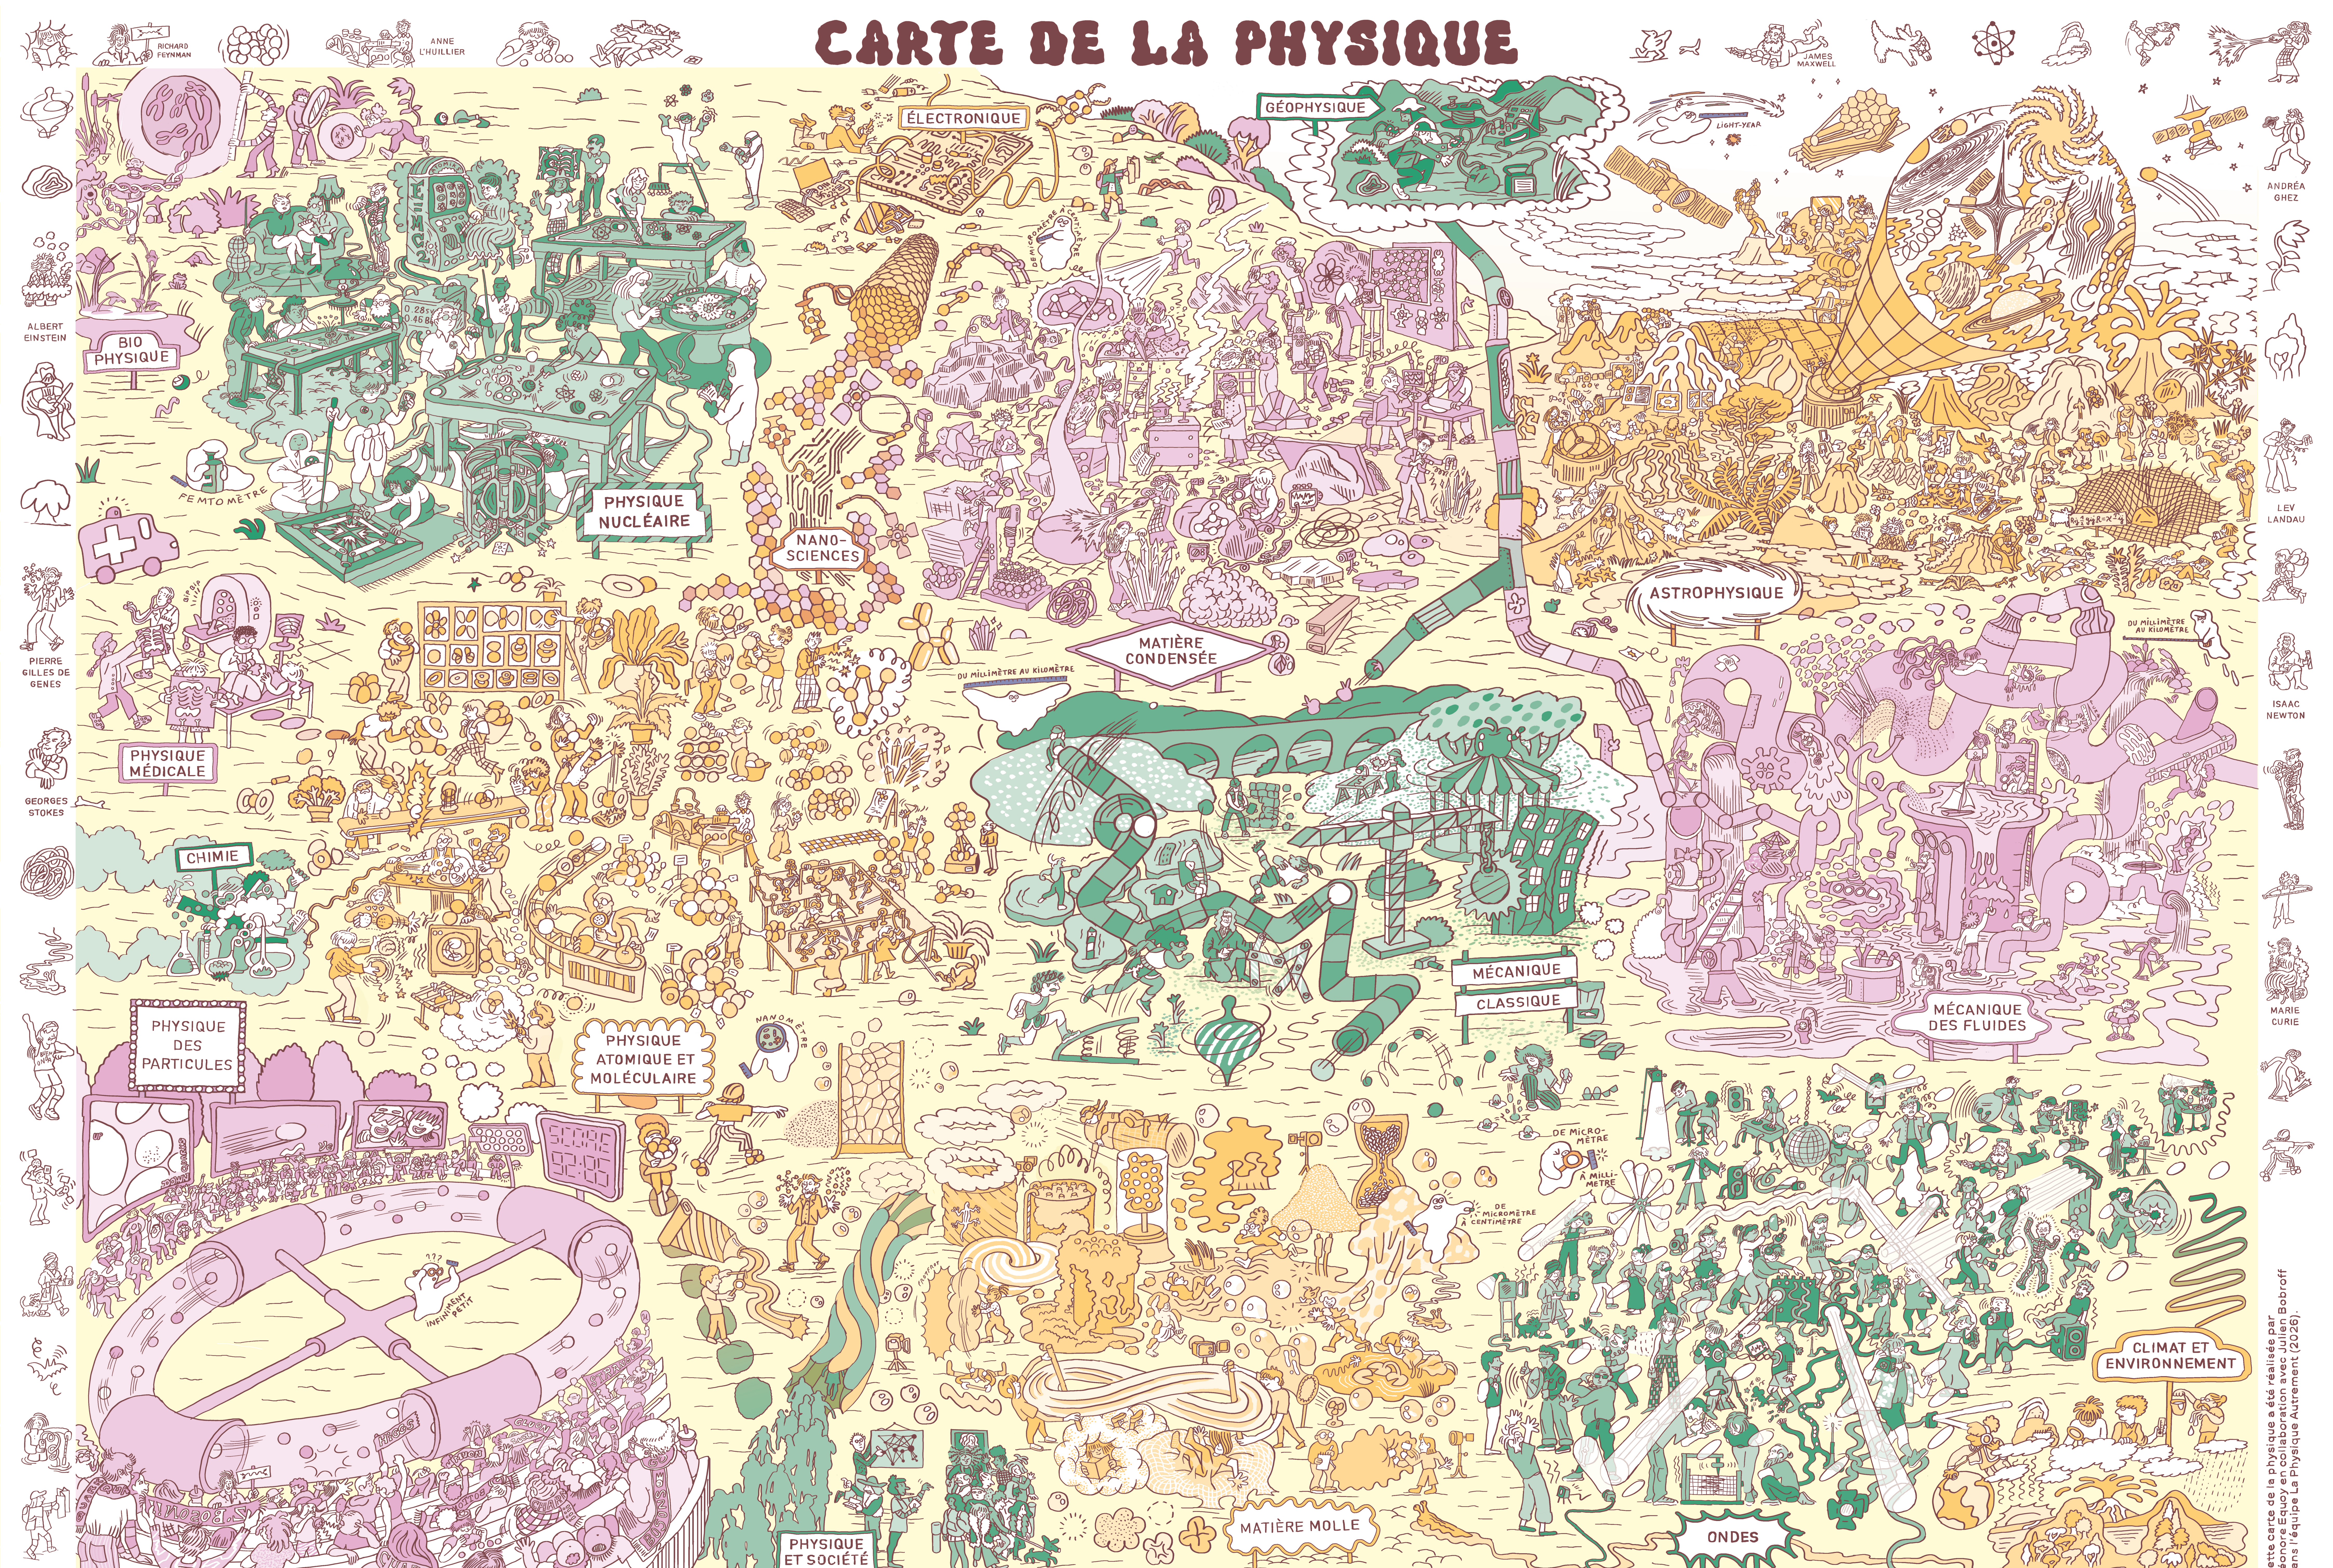

CARTE DE LA PHYSIQUE

BIO PHYSIQUE

PHYSIQUE NUCLÉAIRE

NANO-SCIENCES

MATIÈRE CONDENSÉE

ASTROPHYSIQUE

PHYSIQUE MÉDICALE

CHIMIE

MÉCANIQUE CLASSIQUE

MÉCANIQUE DES FLUIDES

PHYSIQUE DES PARTICULES

PHYSIQUE ATOMIQUE ET MOLÉCULAIRE

CLIMAT ET ENVIRONNEMENT

PHYSIQUE ET SOCIÉTÉ

MATIÈRE MOLLE

ONDES

Retrouve dans la carte tout ce qui est dessiné sur les bords. Découvre au passage quelques grands noms de la physique ! Notre mascotte t'indiquera l'échelle de chaque domaine.

Cette carte de la physique a été réalisée par Les Amis Esley et Lisiane Auriant avec Bobroff dans l'équipe La Physique Vutrement (2026).