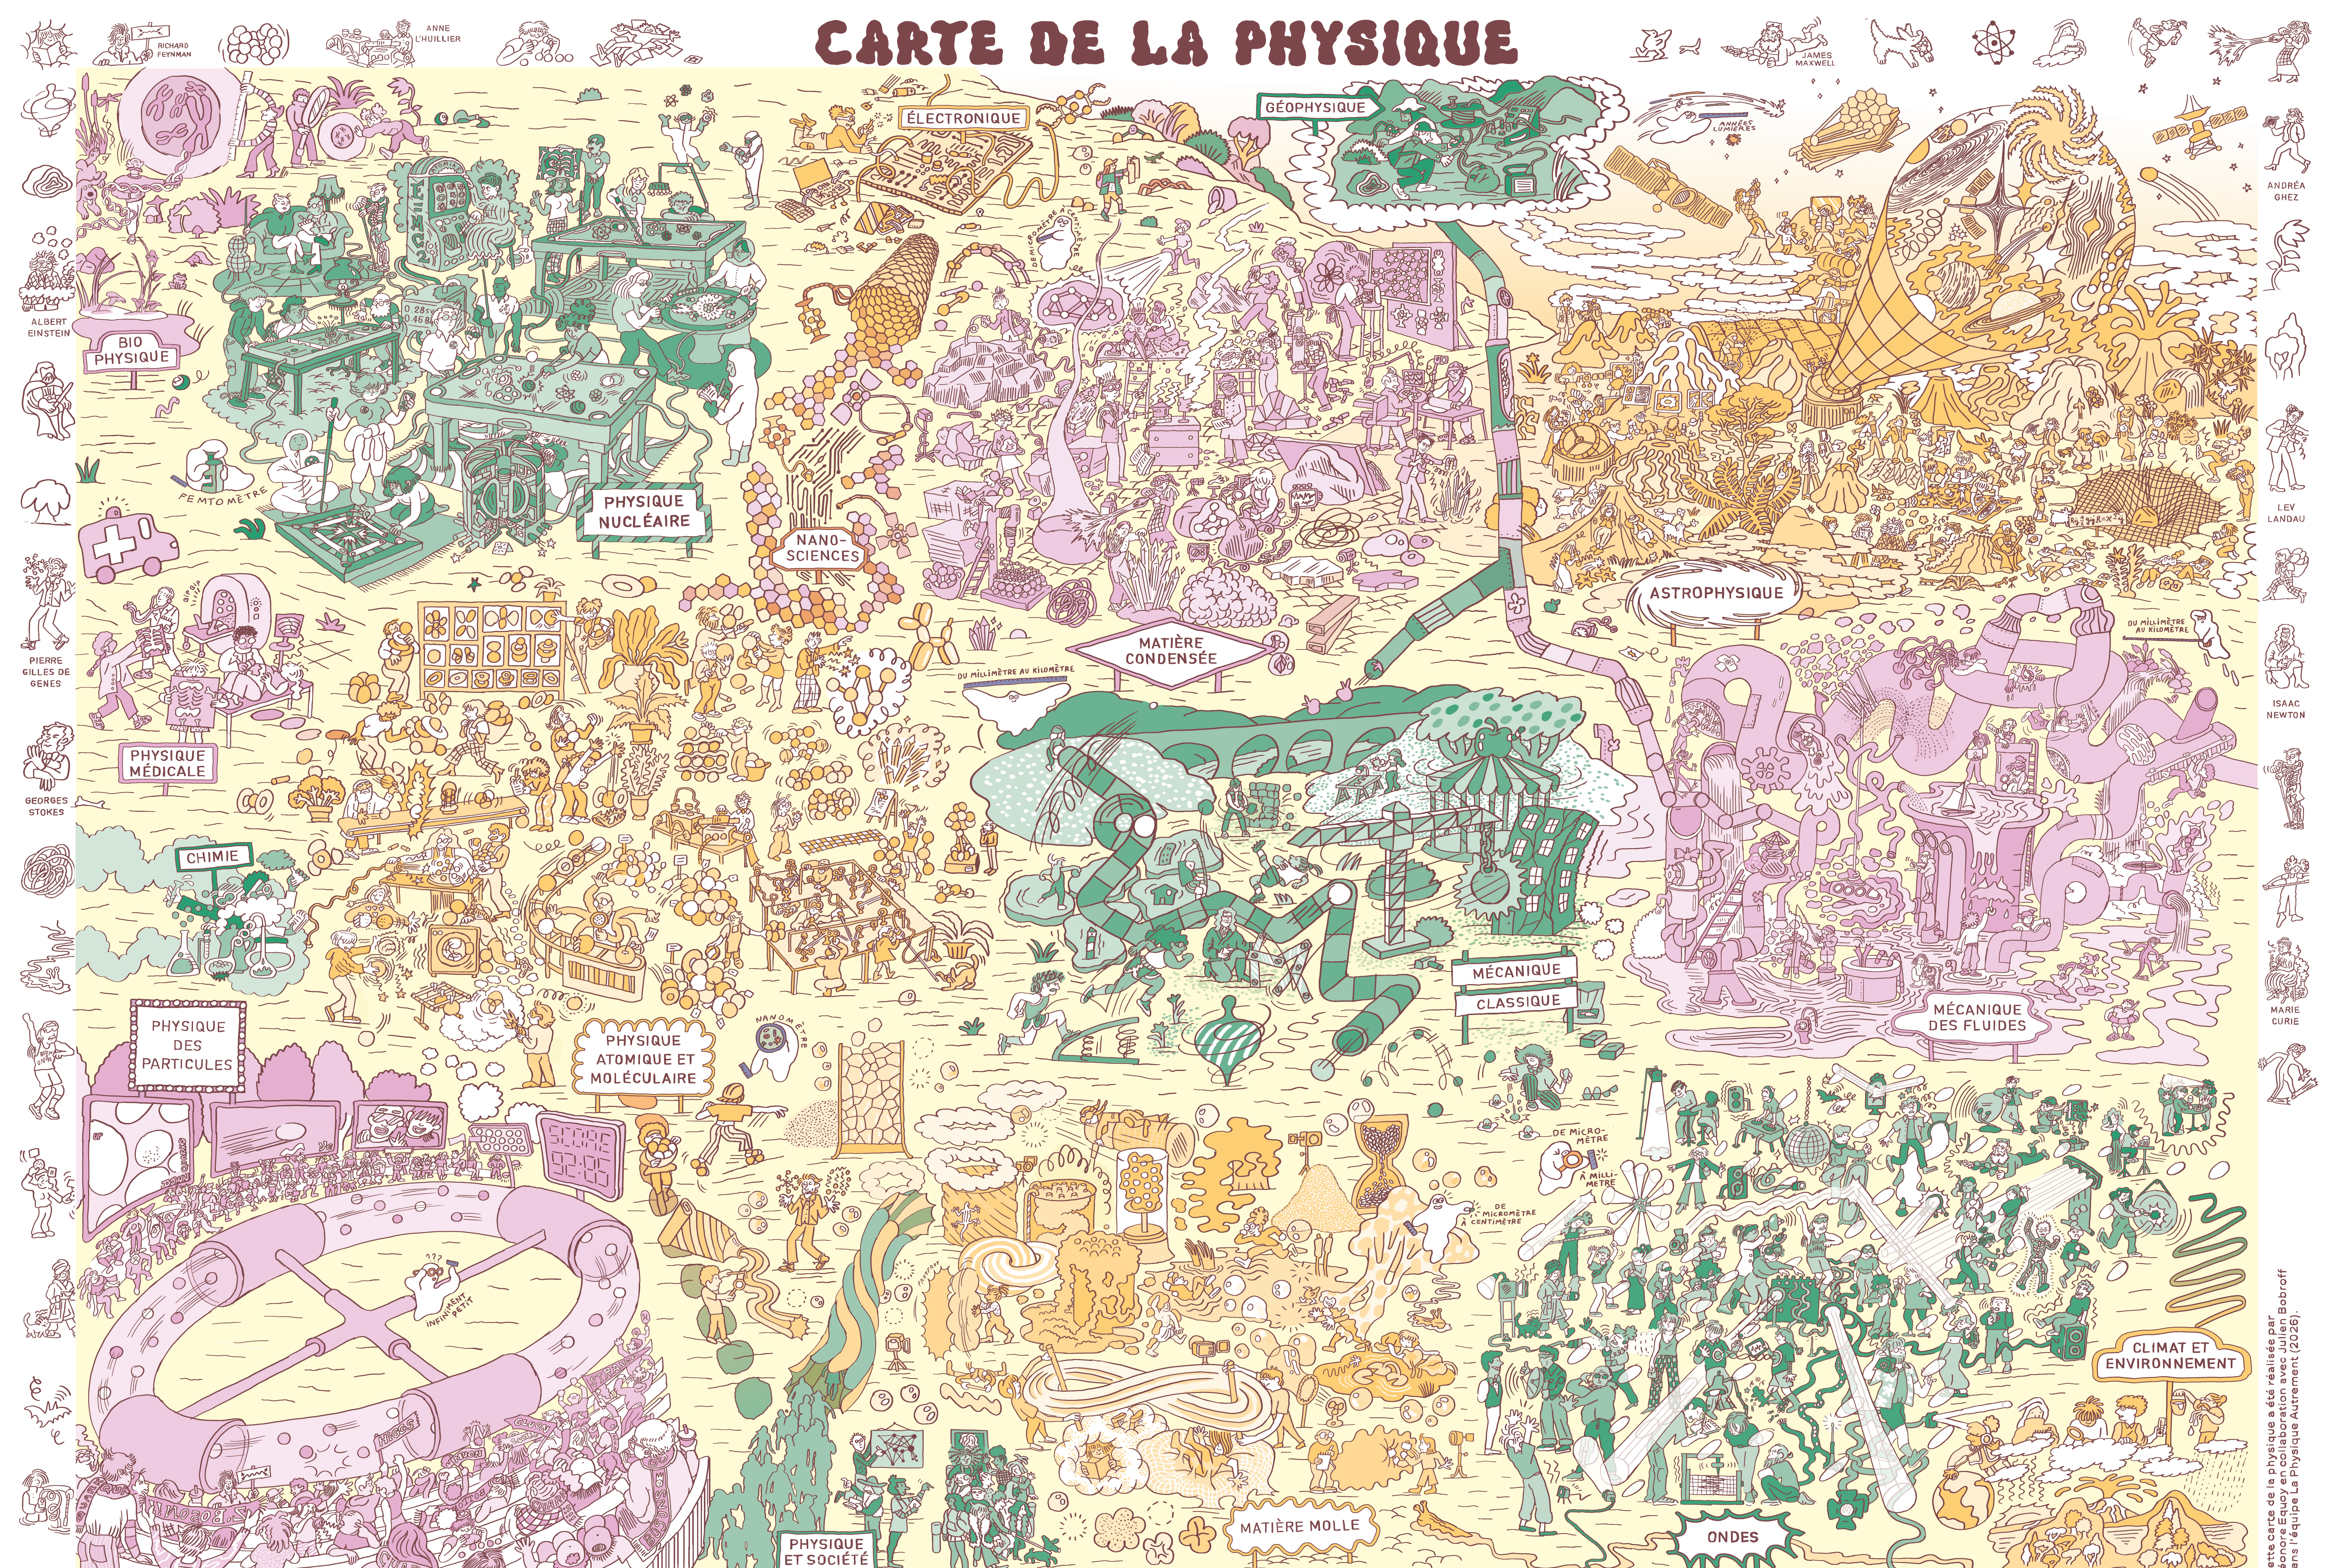

CARTE DE LA PHYSIQUE

BIO PHYSIQUE

PHYSIQUE NUCLÉAIRE

NANO-SCIENCES

MATIÈRE CONDENSÉE

ASTROPHYSIQUE

PHYSIQUE MÉDICALE

CHIMIE

MÉCANIQUE CLASSIQUE

MÉCANIQUE DES FLUIDES

PHYSIQUE DES PARTICULES

PHYSIQUE ATOMIQUE ET MOLÉCULAIRE

CLIMAT ET ENVIRONNEMENT

PHYSIQUE ET SOCIÉTÉ

MATIÈRE MOLLE

ONDES

Retrouve dans la carte tout ce qui est dessiné sur les bords. Découvre au passage quelques grands noms de la physique ! Notre mascotte t'indiquera l'échelle de chaque domaine.

Cette carte de la physique a été réalisée par
 Les amis Esley et Lisiane Aurion avec Bobroff
 dans l'équipe La Physique Autrement (2026).